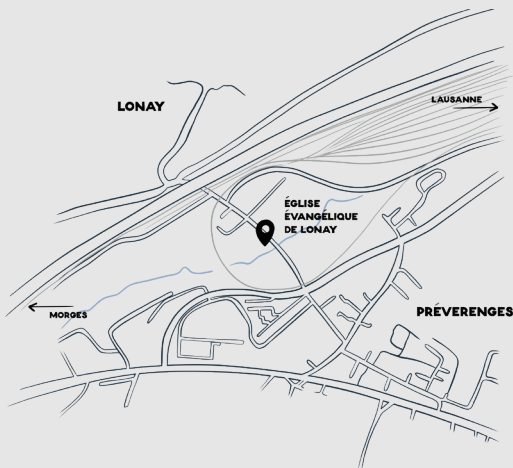

TARIFS LOCATION DE SALLES

Nous offrons une salle de 150 places (14U), une cafétéria de 50 places et un parking de 25 places entre les villages de Lonay et de Préverenges, à 300 mètres de la gare CFF et des lignes de bus MBC 705 et 702.

ACCÈS

Route de Préverenges 14
1027 Lonay
GPS : 46.521613, 6.523705

	Tout le Rez Salle 14U* Cafétéria Hall Terrasse	Salle 14U Salle 14U* Hall	Cafétéria Hall Cafétéria Terrasse
Demi-journée	300 CHF**	200 CHF**	100 CHF**
Journée 14h-24h	600 CHF**	400 CHF**	200 CHF**
Jour complet 8h-24h	750 CHF**	500 CHF**	250 CHF**
Prix spécial AG - 2h		150 CHF + 50 CHF nettoyage en cas de collation	